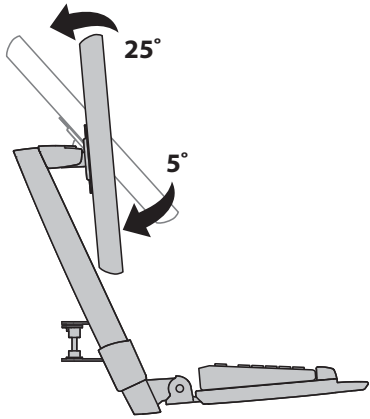

# 仪器外挂工作站支臂A230（组合臂）

俯视图

壁式托架

鼠标/扫描装置

俯视图

仪器外挂工作站支臂A230（组合臂）

活动范围

前视图

俯视图

最大载重量