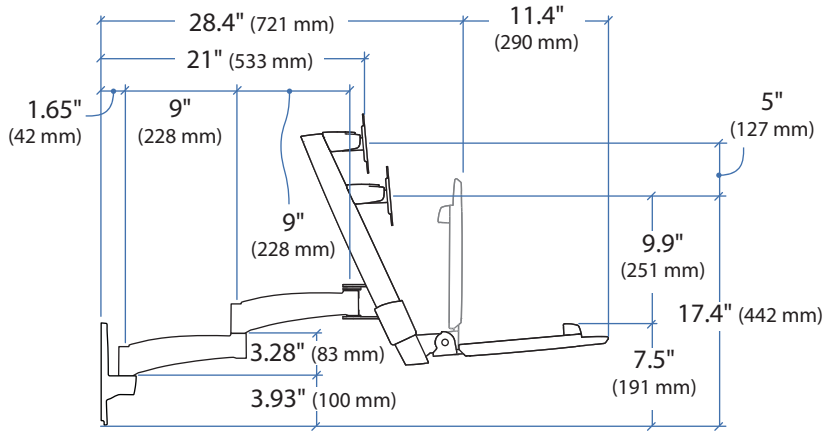

# 仪器外挂工作站支臂A230（组合臂）

俯视图

壁式托架

鼠标/扫描装置

俯视图

仪器外挂工作站支臂A230（组合臂）

活动范围

前视图

俯视图

最大载重量