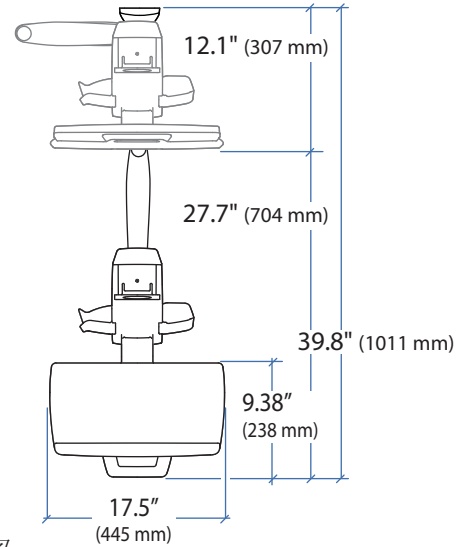

# 仪器外挂工作站支臂A230（组合臂）

俯视图

壁式托架

鼠标/扫描装置

俯视图

仪器外挂工作站支臂A230（组合臂）

活动范围

前视图

俯视图

最大载重量