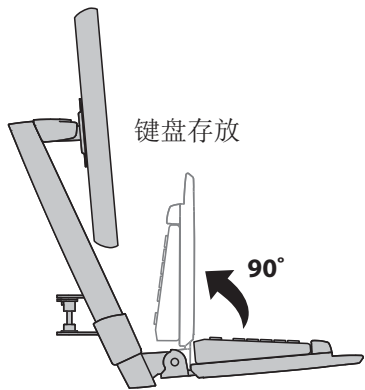

# 仪器外挂工作站支臂A230（组合臂）

俯视图

壁式托架

鼠标/扫描装置

俯视图

仪器外挂工作站支臂A230（组合臂）

活动范围

前视图

俯视图

最大载重量