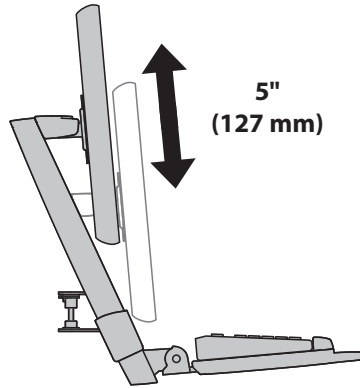

# 仪器外挂工作站支臂A230（组合臂）

俯视图

壁式托架

鼠标/扫描装置

俯视图

仪器外挂工作站支臂A230（组合臂）

活动范围

前视图

俯视图

最大载重量