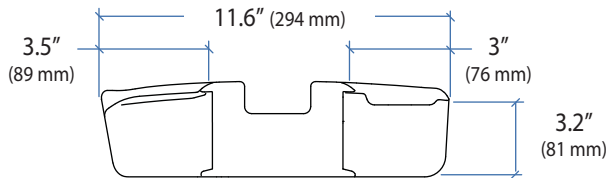

# 仪器外挂工作站支臂A230（组合臂）

俯视图

壁式托架

鼠标/扫描装置

俯视图

仪器外挂工作站支臂A230（组合臂）

活动范围

前视图

俯视图

最大载重量