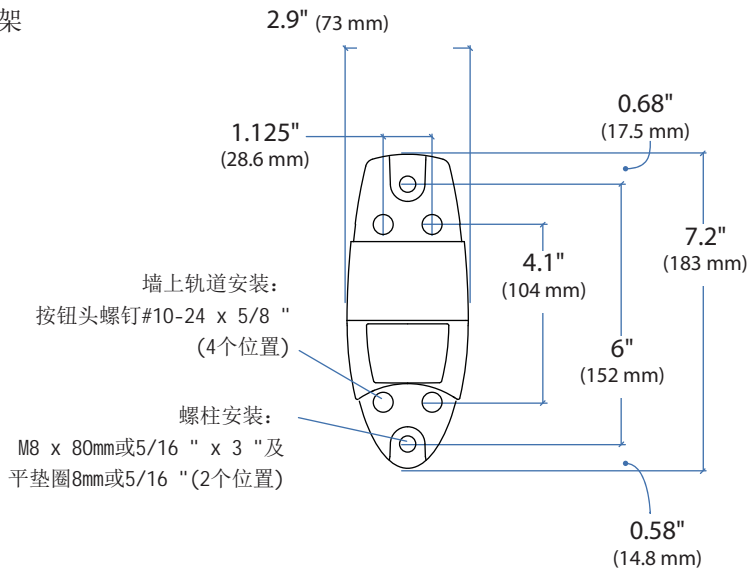

# 仪器外挂工作站支臂A230（组合臂）

俯视图

壁式托架

鼠标/扫描装置

俯视图

仪器外挂工作站支臂A230（组合臂）

活动范围

前视图

俯视图

最大载重量