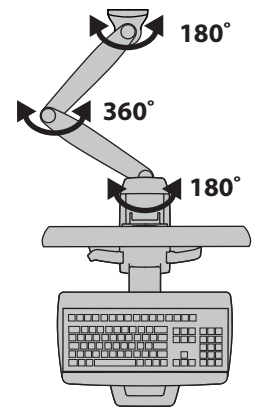

# 仪器外挂工作站支臂A230（组合臂）

俯视图

壁式托架

鼠标/扫描装置

俯视图

仪器外挂工作站支臂A230（组合臂）

活动范围

前视图

俯视图

最大载重量