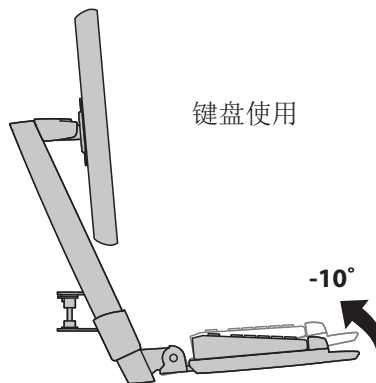

# 仪器外挂工作站支臂A230（组合臂）

俯视图

壁式托架

鼠标/扫描装置

俯视图

仪器外挂工作站支臂A230（组合臂）

活动范围

前视图

俯视图

最大载重量