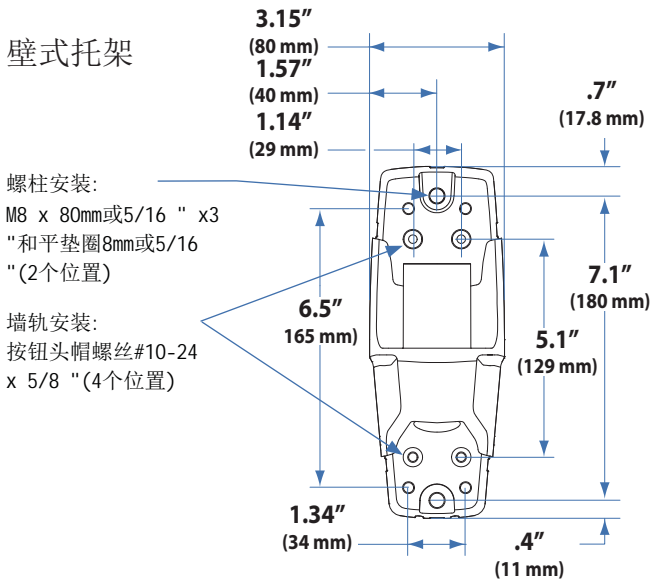

健康办公支撑臂A383（坐立式壁挂液晶臂）

尺寸

壁式托架

将支臂向后推靠墙的正视图。

健康办公支撑臂A383（坐立式壁挂液晶臂）

承载重量

最大屏幕尺寸= 46英寸，最高可30磅。

监测深度大于2.5" (64毫米)可能降低容量。

活动范围