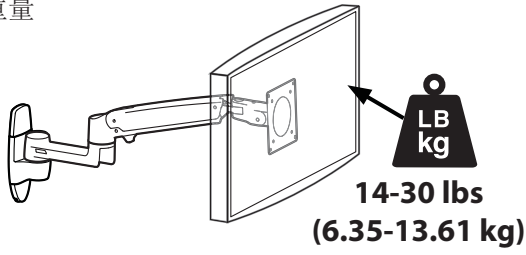

健康办公支撑臂A383（坐立式壁挂液晶臂）

尺寸

壁式托架

将支臂向后推靠墙的正视图。

健康办公支撑臂A383（坐立式壁挂液晶臂）

承载重量

最大屏幕尺寸= 46英寸，最高可30磅。

监测深度大于2.5" (64毫米)可能降低容量。