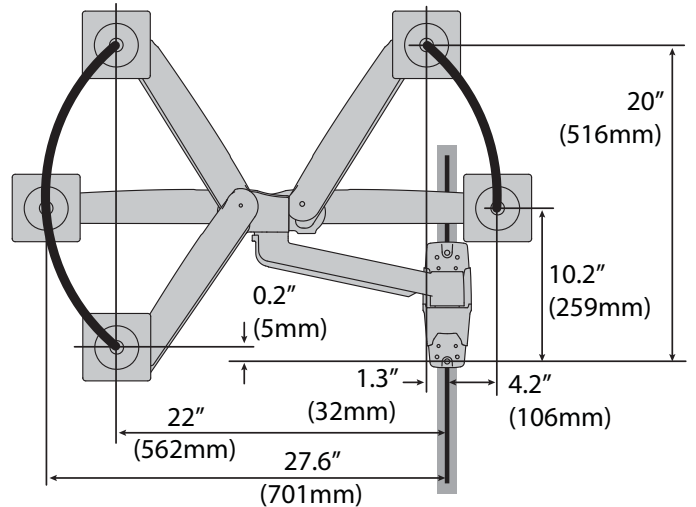

健康办公支撑臂A383（坐立式壁挂液晶臂）

尺寸

壁式托架

将支臂向后推靠墙的正视图。

健康办公支撑臂A383（坐立式壁挂液晶臂）

承载重量

最大屏幕尺寸= 46英寸，最高可30磅。

监测深度大于2.5" (64毫米)可能降低容量。