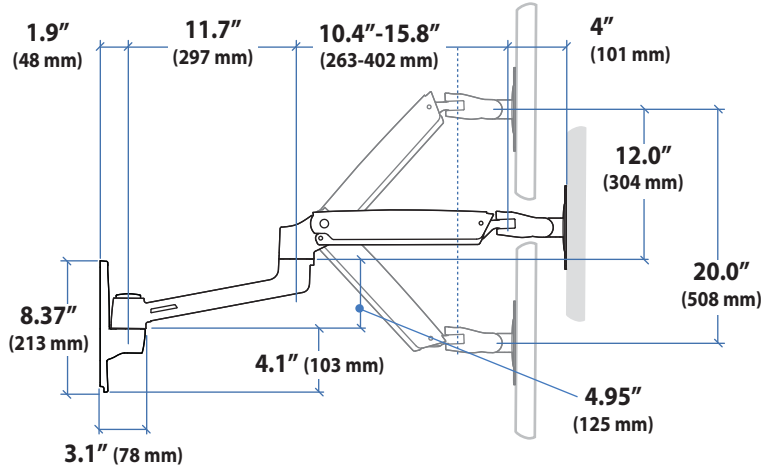

健康办公支撑臂A383（坐立式壁挂液晶臂）

尺寸

壁式托架

将支臂向后推靠墙的正视图。

健康办公支撑臂A383（坐立式壁挂液晶臂）

承载重量

最大屏幕尺寸= 46英寸，最高可30磅。

监测深度大于2.5" (64毫米)可能降低容量。