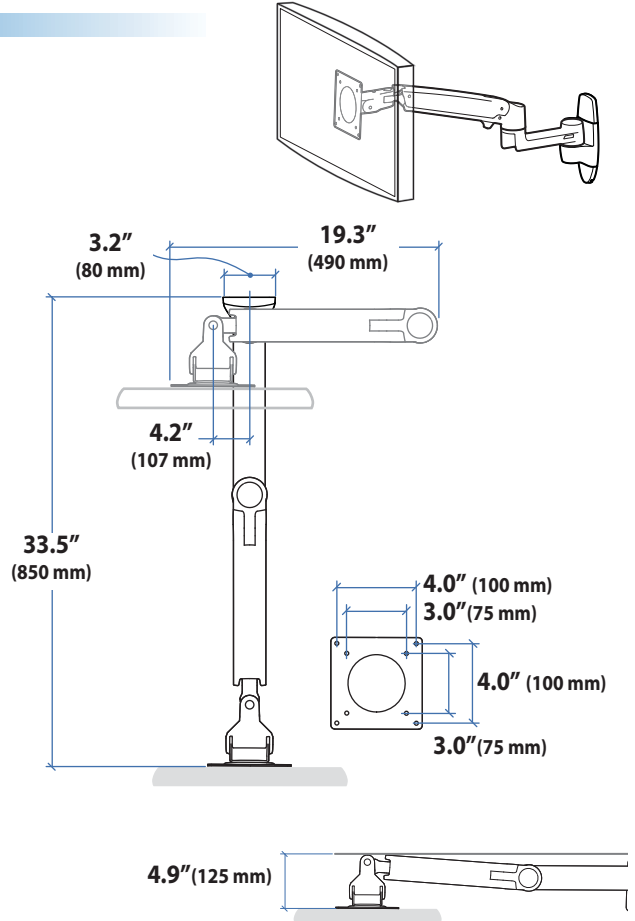

健康办公支撑臂A383（坐立式壁挂液晶臂）

尺寸

壁式托架

将支臂向后推靠墙的正视图。

健康办公支撑臂A383（坐立式壁挂液晶臂）

承载重量

最大屏幕尺寸= 46英寸，最高可30磅。

监测深度大于2.5" (64毫米)可能降低容量。