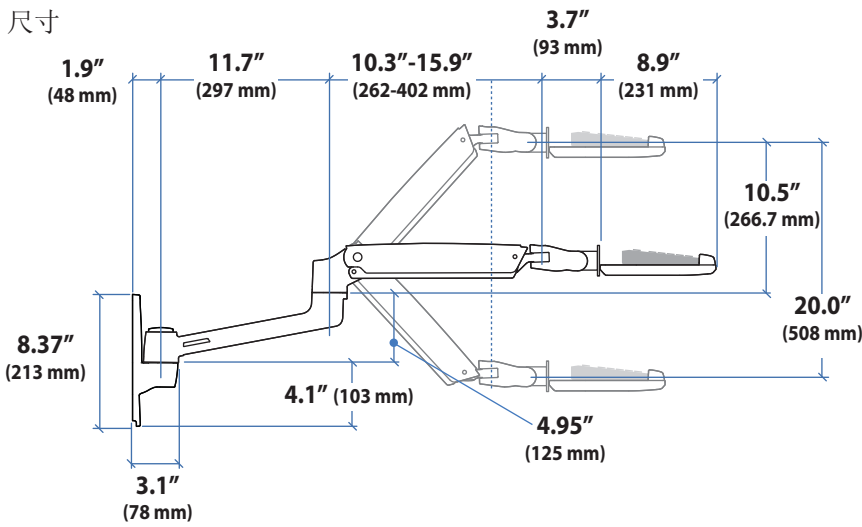

# 健康办公支撑臂A354（坐立式壁挂键盘臂）

尺寸

壁式托架

承载重量

活动范围