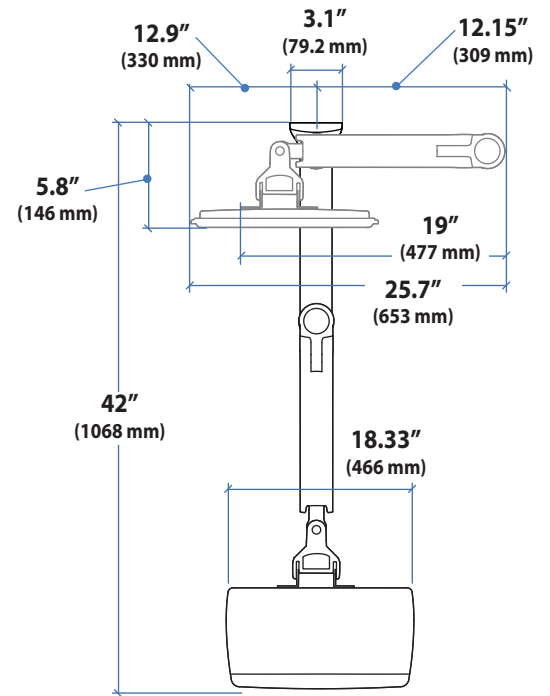

# 健康办公支撑臂A354（坐立式壁挂键盘臂）

尺寸

壁式托架

承载重量

活动范围