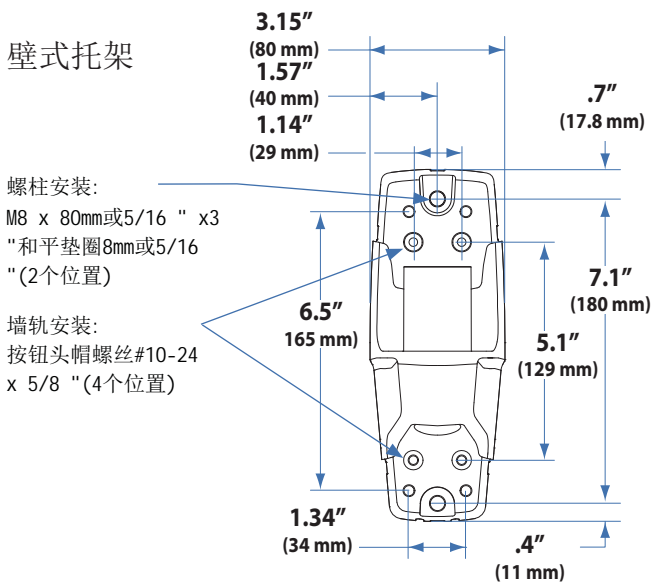

# 健康办公支撑臂A354（坐立式壁挂键盘臂）

尺寸

壁式托架

承载重量

活动范围