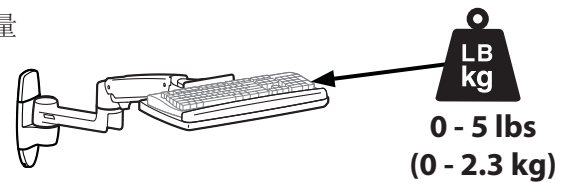

# 健康办公支撑臂A354（坐立式壁挂键盘臂）

尺寸

壁式托架

承载重量

活动范围